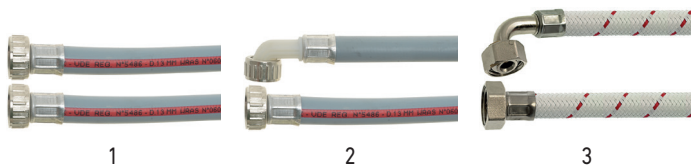

SUPPLY HOSES MADE OF PVC WITH METAL FITTINGS

Photo	LF code	GEV code	DN	Connections	Length (mm)	Max. temperature (°C)	Max. pressure (bar)	Approvals
1	3449058	LF3449058	13	3/4"F - 3/4"F	1000	90	15	WRAS
1	3449059	520888	13	3/4"F - 3/4"F	1500	90	15	WRAS
1	3449004	LF3449004	13	3/4"F - 3/4"F	2000	90	15	WRAS
1	3449005	LF3449005	13	3/4"F - 3/4"F	2500	90	15	WRAS
2	3449060	LF3449060	13	3/4"F - 3/4"F	1000	90	10	WRAS
2	3449055	LF3449055	13	3/4"F - 3/4"F	1500	90	10	WRAS
2	3449056	LF3449056	13	3/4"F - 3/4"F	2000	90	10	WRAS
2	5106641	520011	13	3/4"F - 3/4"F	2000	90	10	VDE
2	3449057	LF3449057	13	3/4"F - 3/4"F	2500	90	10	WRAS
3	3449072	LF3449072	10	3/4"F - 3/4"F	2000	90	10	---

OUTLET HOSES

DRAIN HOSES FOR DISHWASHERS AND WASHING MACHINES

Photo	LF code	GEV code	Length (mm)	Hose external ϕ (mm)	End pieces internal ϕ (mm)
1	3450034	LF3450034	1100	40	40 - 35
1	3450171	LF3450171	1500	25	22 - 20
1	3450128	530338	1500	24	40 - 22
1	3450110	507207	1500	29	24 - 24
1	3450028	530608	1500	29	28 - 24
1	3450189	LF3450189	1500	38	31.5 - 31.5
1	3450031	530573	1500	38	40 - 31
1	4049856	504253	1600	39	40 - 35
1	3450123	LF3450123	1700	24	21 - 19
1	3450027	530570	2000	23	29 - 21
1	3450029	530607	2000	29	28 - 24
1	3450155	530399	2000	35	32 - 32
1	3450032	530574	2000	38	40 - 31
2	7106542	530372	1000	24	21 - 21
2	3450057	LF3450057	1500	24	21.5 - 19
2	3450191	530064	1500	24	40 - 22
2	3450026	530571	1500	28	28 - 24
2	3450120	519272	1500	38	40 - 31
2	5128890	504939	1600	29	40 - 35
2	6143252	518638	1700	29	29 - 29
2	5029360	505084	2000	24	21 - 21
2	D450022	LFD450022	2000	24	22 - 19
2	3450030	530572	2000	28	28 - 24
2	3450173	LF3450173	2100	25	22 - 19
2	D450025	530819	2500	24	21 - 19
2	3450056	530613	3000	25	21.5 - 19
3	3450170	508043	2000	25	19
3	3450038	530587	2000	34	33
3	3450033	LF3450033	3000	33	33
4	3450129	505082	1500	29	47
4	3450187	505411	1500	32	40
4	3450604	518068	1900	42	50
4	3450098	LF3450098	2000	20	20
4	3450035	505081	2000	32	40
5	3450131	504291	2000	27	28 - 20 - overflow pipe 800 mm