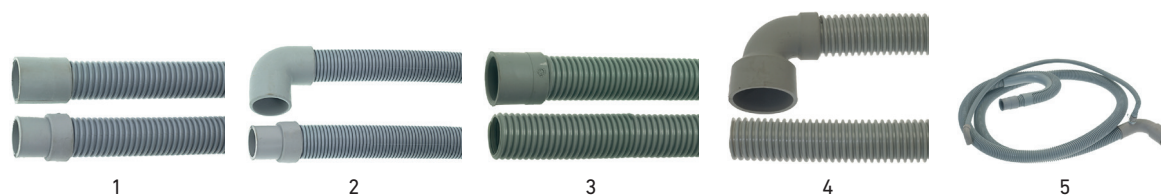

SUPPLY HOSES MADE OF PVC WITH METAL FITTINGS

Photo	LF code	GEV code	DN	Connections	Length (mm)	Max. temperature (°C)	Max. pressure (bar)	Approvals
1	3449058	LF3449058	13	3/4"F - 3/4"F	1000	90	15	WRAS
1	3449059	520888	13	3/4"F - 3/4"F	1500	90	15	WRAS
1	3449004	LF3449004	13	3/4"F - 3/4"F	2000	90	15	WRAS
1	3449005	LF3449005	13	3/4"F - 3/4"F	2500	90	15	WRAS
2	3449060	LF3449060	13	3/4"F - 3/4"F	1000	90	10	WRAS
2	3449055	LF3449055	13	3/4"F - 3/4"F	1500	90	10	WRAS
2	3449056	LF3449056	13	3/4"F - 3/4"F	2000	90	10	WRAS
2	5106641	520011	13	3/4"F - 3/4"F	2000	90	10	VDE
2	3449057	LF3449057	13	3/4"F - 3/4"F	2500	90	10	WRAS
3	3449072	LF3449072	10	3/4"F - 3/4"F	2000	90	10	---

OUTLET HOSES

DRAIN HOSES FOR DISHWASHERS AND WASHING MACHINES

Photo	LF code	GEV code	Length (mm)	Hose external ϕ (mm)	End pieces internal ϕ (mm)
1	3450034	LF3450034	1100	40	40 - 35
1	3450171	LF3450171	1500	25	22 - 20
1	3450128	530338	1500	24	40 - 22
1	3450110	507207	1500	29	24 - 24
1	3450028	530608	1500	29	28 - 24
1	3450189	LF3450189	1500	38	31.5 - 31.5
1	3450031	530573	1500	38	40 - 31
1	4049856	504253	1600	39	40 - 35
1	3450123	LF3450123	1700	24	21 - 19
1	3450027	530570	2000	23	29 - 21
1	3450029	530607	2000	29	28 - 24
1	3450155	530399	2000	35	32 - 32
1	3450032	530574	2000	38	40 - 31
2	7106542	530372	1000	24	21 - 21
2	3450057	LF3450057	1500	24	21.5 - 19
2	3450191	530064	1500	24	40 - 22
2	3450026	530571	1500	28	28 - 24
2	3450120	519272	1500	38	40 - 31
2	5128890	504939	1600	29	40 - 35
2	6143252	518638	1700	29	29 - 29
2	5029360	505084	2000	24	21 - 21
2	D450022	LFD450022	2000	24	22 - 19
2	3450030	530572	2000	28	28 - 24
2	3450173	LF3450173	2100	25	22 - 19
2	D450025	530819	2500	24	21 - 19
2	3450056	530613	3000	25	21.5 - 19
3	3450170	508043	2000	25	19
3	3450038	530587	2000	34	33
3	3450033	LF3450033	3000	33	33
4	3450129	505082	1500	29	47
4	3450187	505411	1500	32	40
4	3450604	518068	1900	42	50
4	3450098	LF3450098	2000	20	20
4	3450035	505081	2000	32	40
5	3450131	504291	2000	27	28 - 20 - overflow pipe 800 mm