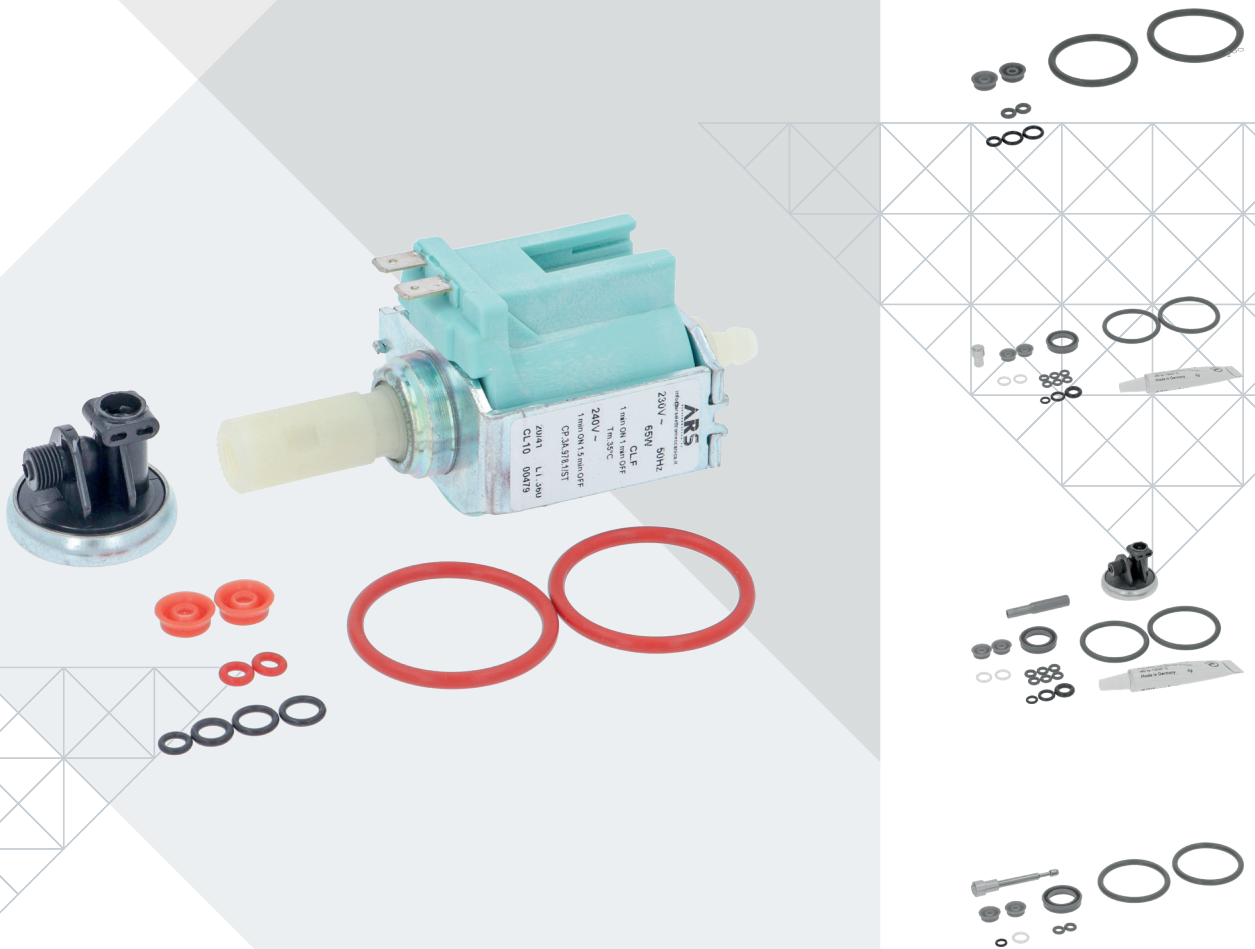

KITS DE REPARACIÓN RÁPIDA

*Gama completa, adaptable a
las máquinas de café Jura*

**REPA
SPECIAL**