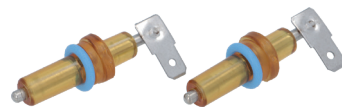

Code LF: 1786437
Code GEV: LF1786437

DICHTUNG FÜR WASSERBEHÄLTER SAGE

SAGE BES860/08.9, SAGE SP0001510

Code LF: 1397099
Code GEV: LF1397099

NTC-FÜHLER FÜR KAFFEE- BOILER SAGE DUAL BOILER

SAGE BES900/03.11B, SAGE SP0001623

Code LF: 1397100
Code GEV: LF1397100

NTC-FÜHLER FÜR DAMPFKESSEL SAGE DUAL BOILER

SAGE BES900/05.19, SAGE SP0001650

Code LF: 1397103
Code GEV: LF1397103

KAFFEESENSORENSET MIT O-RING SAGE

SAGE 9349477017625, SAGE
BES980/06.8, SAGE SP0001816