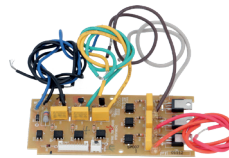

Code LF: 1397100
Code GEV: LF1397100

NTC-FÜHLER FÜR DAMPFKESSEL SAGE DUAL BOILER

SAGE BES900/05.19, SAGE SP0001650

Code LF: 1397103
Code GEV: LF1397103

KAFFEESENSORENSET MIT O-RING SAGE

SAGE 9349477017625, SAGE
BES980/06.8, SAGE SP0001816