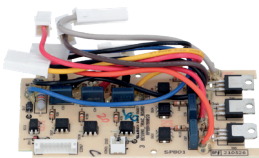

Code LF: 1390201
Code GEV: LF1390201

PLATINE-KIT TRIAC SAGE SP0001790

SAGE 9349477017366, SAGE
BES980/02.12, SAGE SP0001790

Code LF: 1390200
Code GEV: LF1390200

LEISTUNGSPLATINE SAGE 240V SP0001870

SAGE 9349477018165, SAGE
BES980/15, SAGE SP0001870